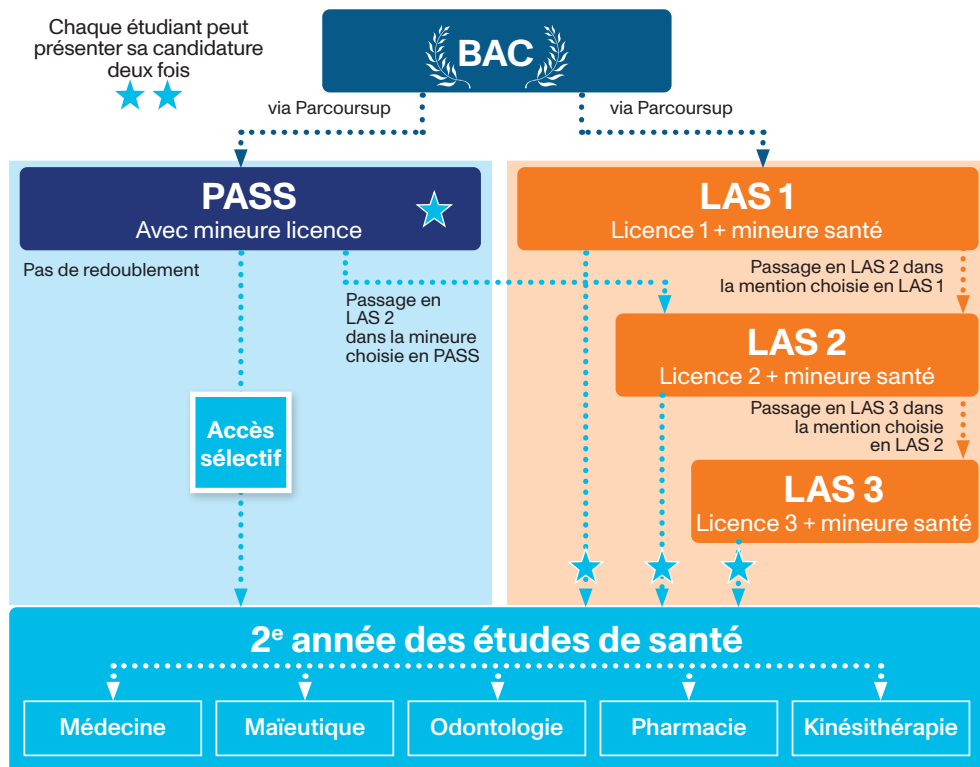

Si vous aimez les matières scientifiques et liées à la santé : vous pouvez aller en **PASS** et choisir comme mineure hors santé un module susceptible de vous permettre une poursuite d'études vers une licence qui correspond à votre profil et votre projet professionnel. Vous devez donc vous interroger sur l'option qui vous intéresse le plus pour une éventuelle poursuite d'études en dehors des études de santé. Toutefois, avec un profil scientifique vous pouvez également choisir une **LAS** comprenant une majeure scientifique.

Si vous avez un profil sciences humaines et sociales ou d'autres centres d'intérêt que le domaine de la santé : choisissez préférentiellement une **LAS**. Vous devez vous interroger sur la licence qui vous intéresse le plus pour une éventuelle poursuite d'études en dehors des études de santé. L'orientation en LAS nécessite de la part de l'étudiant une intégration construite et assumée dans un/des parcours de formation de la licence choisie, en lien avec un projet professionnel cohérent vis-à-vis des bassins d'emploi propres à la composante d'affiliation.

Dans les 2 cas, vous bénéficiez des **MÊMES POSSIBILITÉS** d'accéder à la 2e année d'études de santé.

Conseil : Sur Parcoursup, pour les lycéens qui veulent faire un vœu en PASS, il est préférable de choisir plusieurs mineures licences et de faire également des vœux dans les LAS.

A NOTER

Dans certains cas spécifiques, il est possible d'accéder aux études de santé via une admission passerelle. Pour toutes infos et candidatures pour PASS, LAS et passerelles : smpm.univ-amu.fr > Formations > Accès aux études de santé