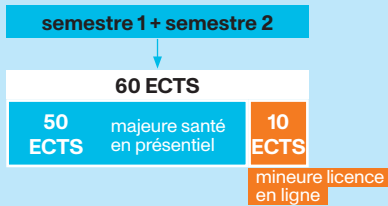

Si vous avez un profil sciences humaines et sociales ou d'autres centres d'intérêt que le domaine de la santé : choisissez préférentiellement une **LAS**. Vous devez vous interroger sur la licence qui vous intéresse le plus pour une éventuelle poursuite d'études en dehors des études de santé. L'orientation en LAS nécessite de la part de l'étudiant une intégration construite et assumée dans un/des parcours de formation de la licence choisie, en lien avec un projet professionnel cohérent vis-à-vis des bassins d'emploi propres à la composante d'affiliation.

Dans les 2 cas, vous bénéficiez des **MÊMES POSSIBILITÉS** d'accéder à la 2^e année d'études de santé.

Conseil : Sur Parcoursup, pour les lycéens qui veulent faire un vœu en PASS, il est préférable de choisir plusieurs mineures licences et de faire également des vœux dans les LAS.

A NOTER

Dans certains cas spécifiques, il est possible d'accéder aux études de santé via une admission passerelle. Pour toutes infos et candidatures pour PASS, LAS et passerelles : smpm.univ-amu.fr > Formations > Accès aux études de santé

L'année de PASS ne peut pas être redoublée.

Liste des blocs de connaissances et compétences (BCC) du PASS

Semestre 1

BCC1 : compétences transversales

avec UE (anglais + évaluation des méthodes d'analyses appliquées aux sciences de la vie et de la santé + mineure disciplinaire)