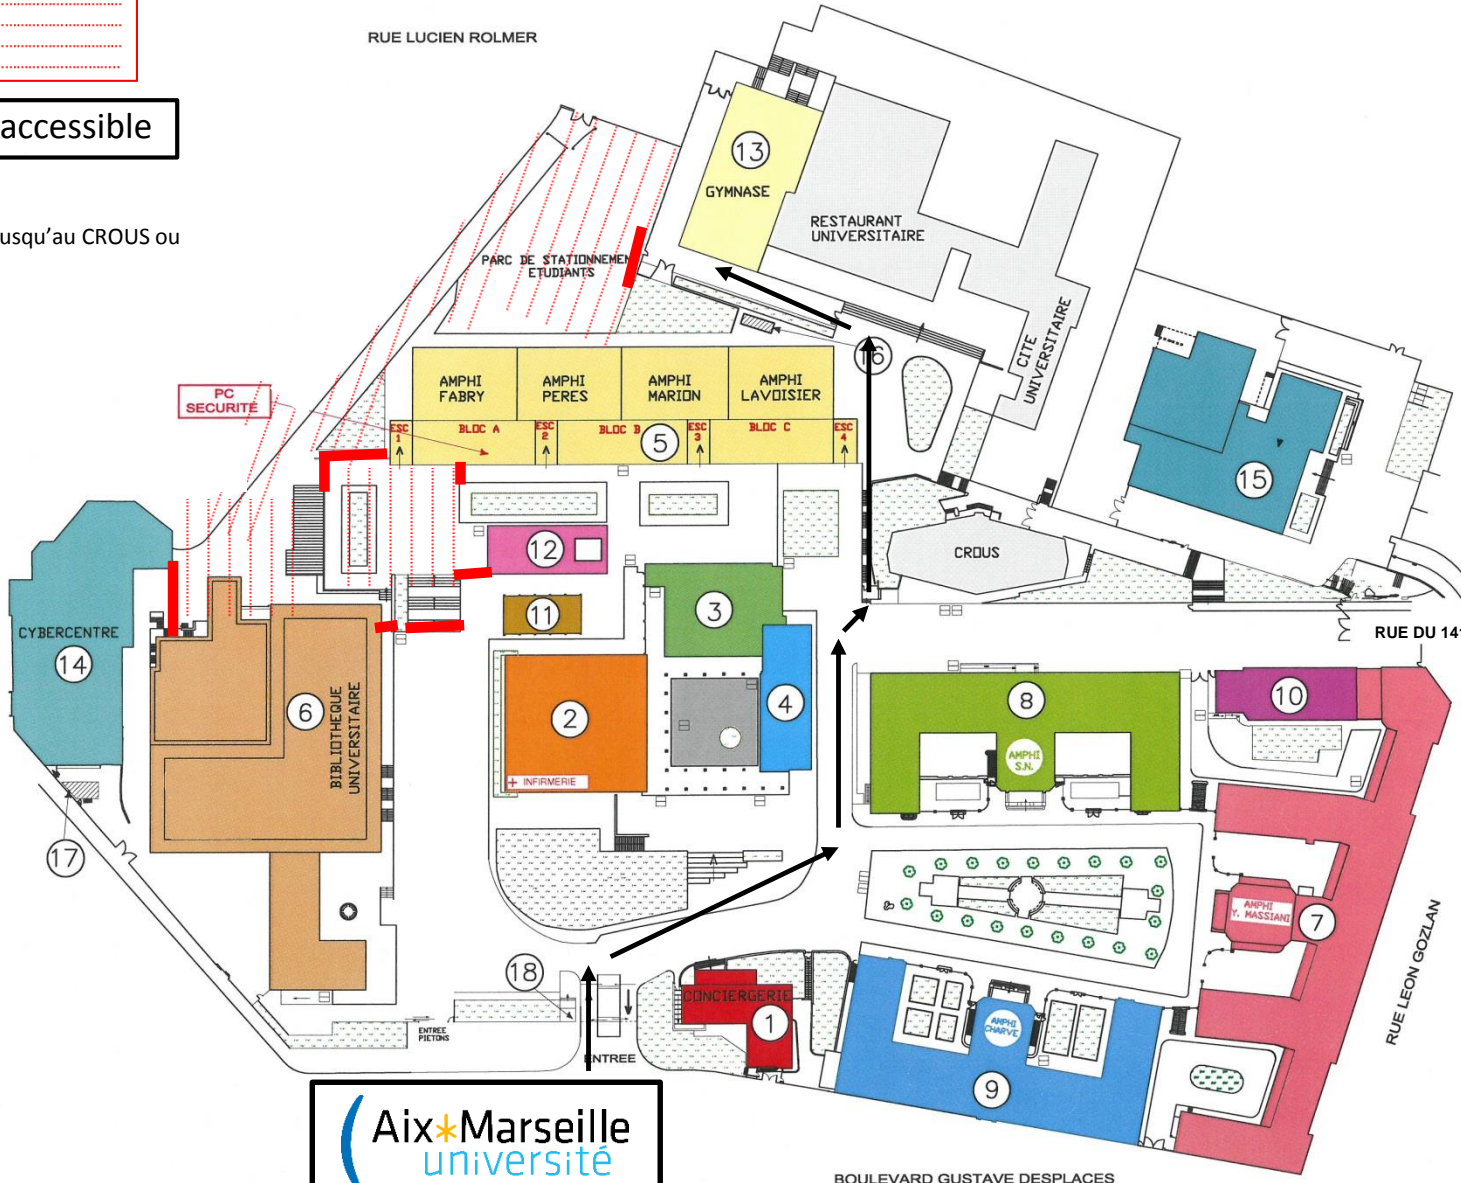

UNIVERSITE AIX-MARSEILLE SITE ST CHARLES

Zone non accessible

→ Cheminement jusqu'au CROUS ou gymnase

AVENUE DU GENERAL LECLERC

RUE LUCIEN ROLMER

RUE DU 141^{ème} R.I.A

RUE LEON GOZLAN

BOULEVARD GUSTAVE DESPLACES

- 1 PAVILLON CONCIERGERIE
- 2 GRAND AMPHITHEATRE
- 3 SALLE DE CONFERENCES
- 4 BATIMENT ADMINISTRATIF
- 5 BATIMENT 5
- 6 BIBLIOTHEQUE UNIVERSITAIRE
- 7 BATIMENT DE CHIMIE
- 8 BATIMENT DE SCIENCES NATURELLES
- 9 BATIMENT DE PHYSIQUE (POLE 3C)
- 10 BATIMENT 10
- 11 CAFETERIA ETUDIANTS
- 12 ESPACE VIE - AGENCE COMPTABLE
- 13 GYMNASE
- 14 CYBERCENTRE
- 15 BATIMENT "ESPACE YVES MATHIEU"
- 16 GROUPE ELECTROGENE
- 17 T.G.B.T.
- 18 GUERITE