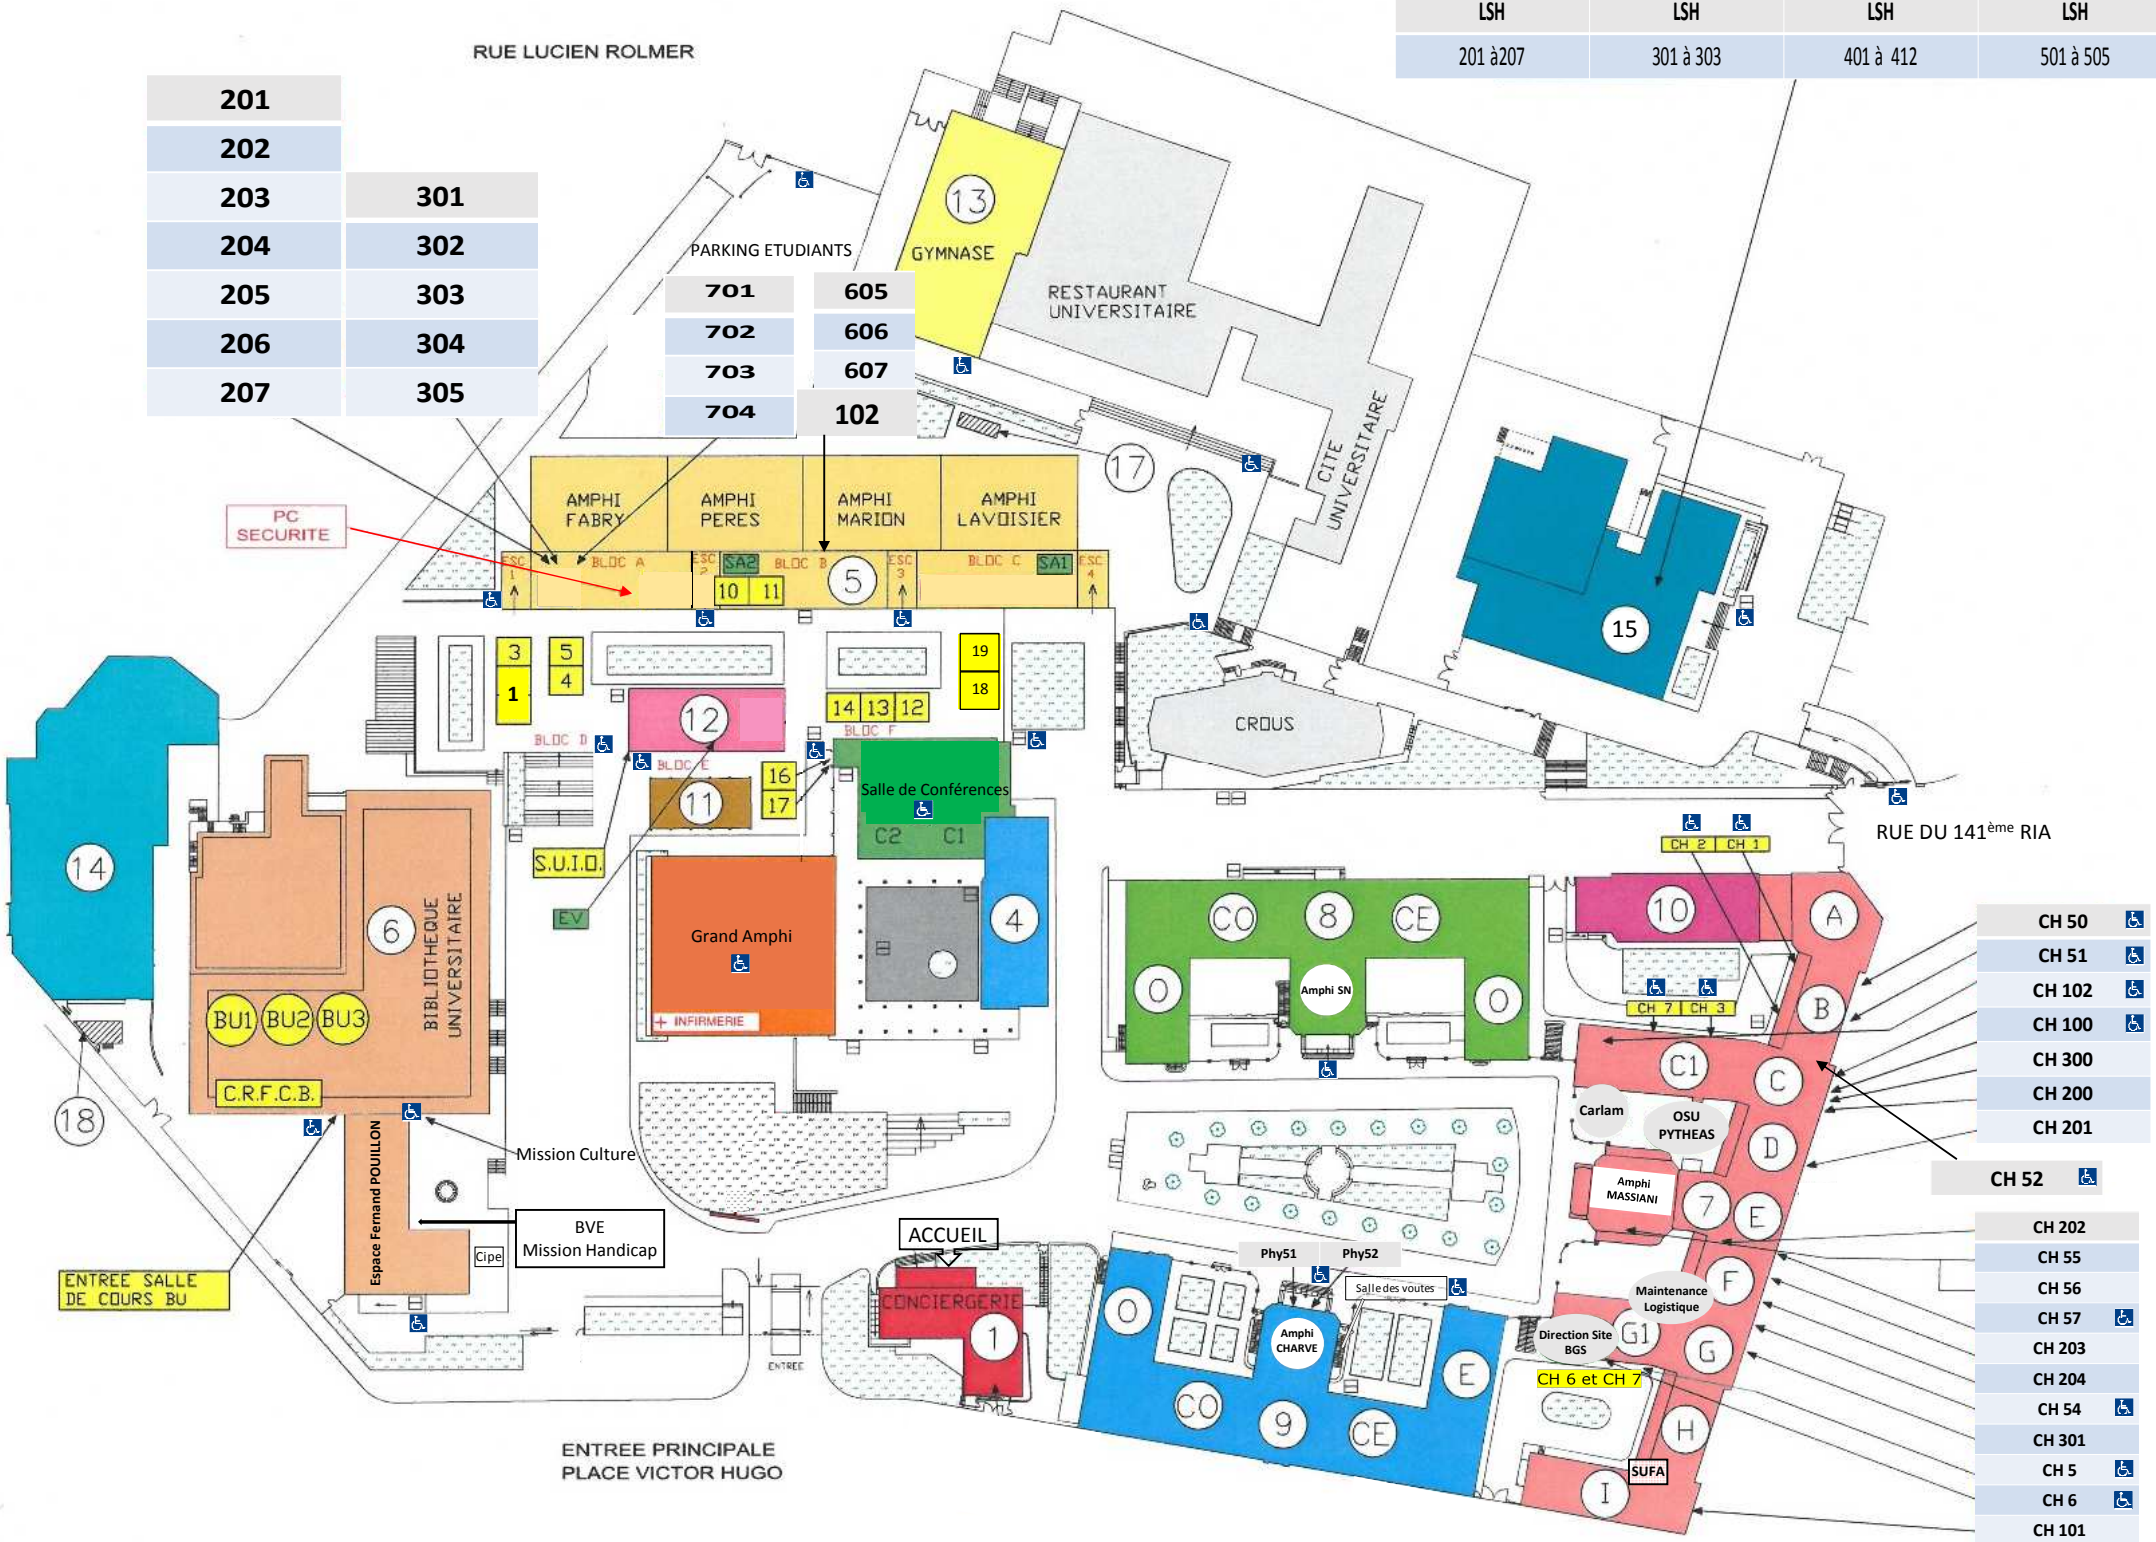

RUE LUCIEN ROLMER

LSH	LSH	LSH	LSH
201 à 207	301 à 303	401 à 412	501 à 505

201	
202	
203	301
204	302
205	303
206	304
207	305

701	605
702	606
703	607
704	102

RUE DU 141^{ème} RIA

ENTREE PRINCIPALE
PLACE VICTOR HUGO

CH 50	♿
CH 51	♿
CH 102	♿
CH 100	♿
CH 300	
CH 200	
CH 201	
CH 52	♿
CH 202	
CH 55	
CH 56	
CH 57	♿
CH 203	
CH 204	
CH 54	♿
CH 301	
CH 5	♿
CH 6	♿
CH 101	